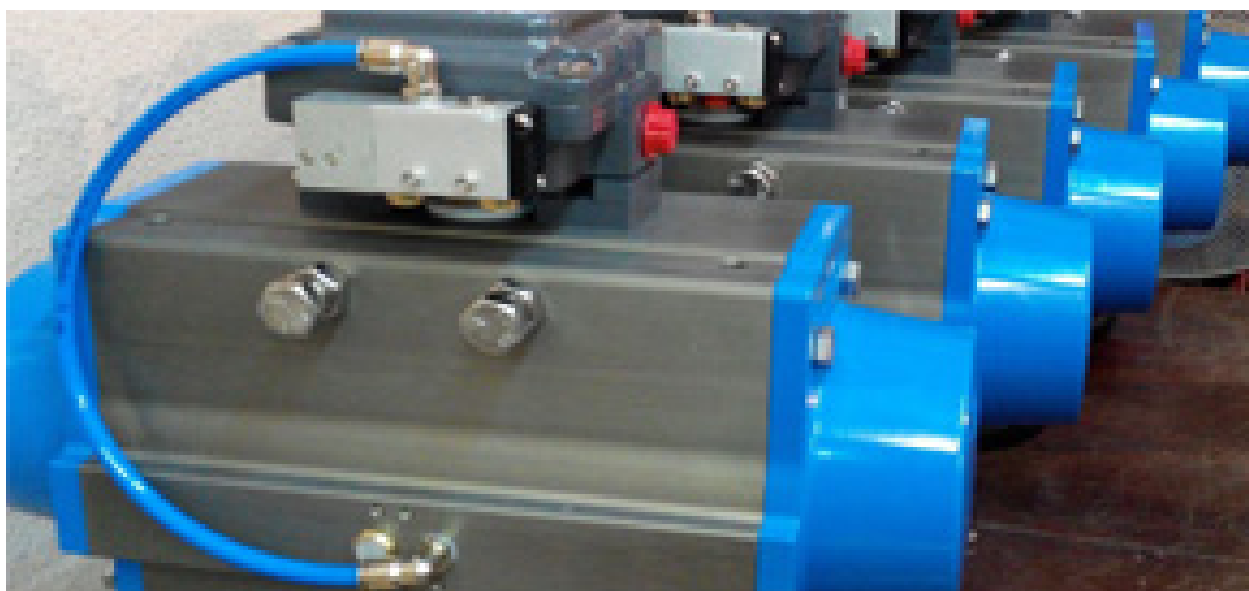

Intrinsic safe solenoid valve

Архангельск (8182)63-90-72
Астана (7172)727-132
Астрахань (8512)99-46-04
Барнаул (3852)73-04-60
Белгород (4722)40-23-64
Брянск (4832)59-03-52
Владивосток (423)249-28-31
Волгоград (844)278-03-48
Вологда (8172)26-41-59
Воронеж (473)204-51-73
Екатеринбург (343)384-55-89